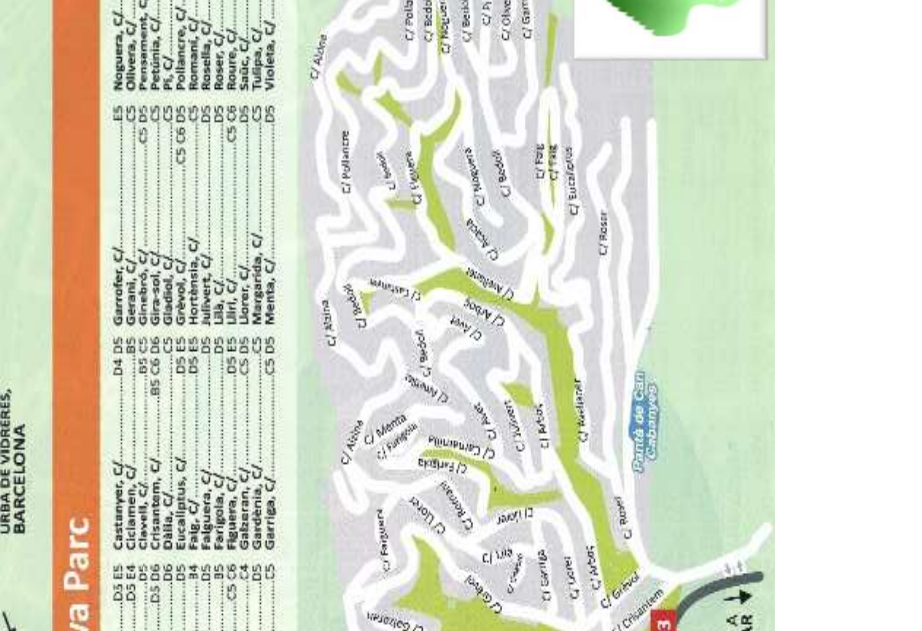

TERME MUNICIPAL DE VIDRERES

Aiguaviva, La Goba, Puig Ventós i Terrafortuna

La Goba

Constel·lació, C/	D1
Estany, Pl. de l'	D1 E1
Fluvial, C/	D1 E1
Galcerà, Parc de la	D1 E1
Galcerà, Parc de la	D1 D2 E1 E2
Jugador, C/	D1 D2
Làctia, Via	D1 D2
Lina, C/	D1 D2
Lina, C/	D1 D2
Lina, C/	D1 D2
Mercat, C/	D1
Negret, C/	D1
Planeter, C/	D1 D2
Riu, C/	D1 E1
Riu Besós, C/	D1 E1
Riu Francolí, C/	E1
Riu Llobregat, C/	E1
Riu Segre, C/	D1 E1
Riu Tordera, C/	E1
Riu Toria, C/	E1 E2
Satèl·lit, C/	D1
Sarrià, C/	D1
Sarrià, C/	D1
Univers, C/	D1 D2
Urà, C/	D1 D2
Venus, C/	D1

ENLLAC N.º 11
SANTA COLOMA DE FARNERS,
GIRONA

AUTOPISTA AP-7
DIRECCIÓ AL NUCLI
URBA DE VIDRERES,
BARCELONA

Aiguaviva Parc

Acadèmia, C/	D4 D5
Aladía, C/	D5 E4
Aladía, C/	D5 E4
Arboç, C/	D5 D6
Avellaner, C/	D6
Aves, C/	D5 E5
Avellà, C/	D5
Begònia, C/	D5
Bolí, C/	D5 E6
Bruic, C/	D5
Camamilla, C/	D5
Canlàlia, C/	D5
Castanyer, C/	D5
Ciclamen, C/	D5
Crisantem, C/	D5
Dàlia, C/	D5
Eucaliptus, C/	D5
Falç, C/	D5
Falç, C/	D5
Falç, C/	D5
Figuera, C/	D5
Flors, C/	D5
Gardenia, C/	D5
Garriga, C/	D5
Gerani, C/	D5
Girasol, C/	D5
Gladiol, C/	D5
Grèvol, C/	D5
Hortensia, C/	D5
Horsetia, C/	D5
Lila, C/	D5
Llorer, C/	D5
Margarida, C/	D5
Menya, C/	D5
Noquera, C/	D5
Olivera, C/	D5
Petúnia, C/	D5
Pollancre, C/	D5
Romani, C/	D5
Roser, C/	D5
Roure, C/	D5
Salic, C/	D5
Julipa, C/	D5
Violeta, C/	D5

Terrafortuna

Aguades, C/	A4
Alberes, C/	A4 A5
Collserola, C/	A3 A4
Montcalm, C/	A4
Montcalm, C/	A4
Montcalm, C/	A4
Pica d'Estats, C/	A4 A5
Puigcolomer, C/	A4
Puigpedrós, C/	A3 A4
Trocenors, C/	A3 A4
Troçenors, C/	A4 A5
Troçenors, C/	A4 A5

Puig Ventós

Ginestra, C/ la	AG B5
Heures, C/ les	BS
Heures, C/ les	BS
Plaques, Pl. de	AG B5 B6
Suresnes, C/ les	BS B6
Xiprès, C/ els	A6 B6

Puig Ventós

Ginestra, C/ la	AG B5
Heures, C/ les	BS
Heures, C/ les	BS
Plaques, Pl. de	AG B5 B6
Suresnes, C/ les	BS B6
Xiprès, C/ els	A6 B6